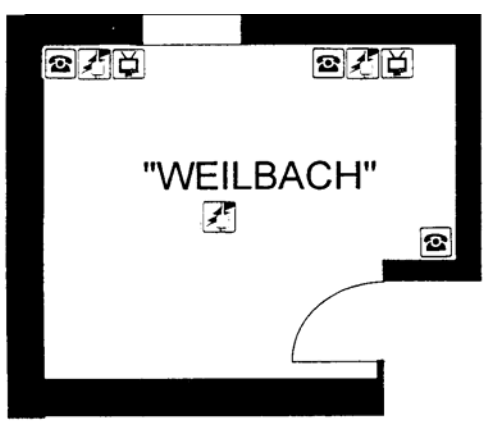

Sonnenstübchen

Raumgröße: 35qm
Personenzahl, ca.: 16-26

Kapellenberg

Raumgröße: 60qm
Personenzahl, ca.: 30-50

Feldberg

Raumgröße: 100qm
Personenzahl, ca.: 36-100

Main-Taunus
 Raumgröße: 85qm
 Personenzahl, ca.: 35-80

Hofheim
 Raumgröße: 60qm
 Personenzahl, ca.: 30-75

Weilbach
 Raumgröße: 25qm
 Personenzahl, ca.: 14-20

Kriftel
 Raumgröße: 15qm
 Personenzahl, ca.: 10-15