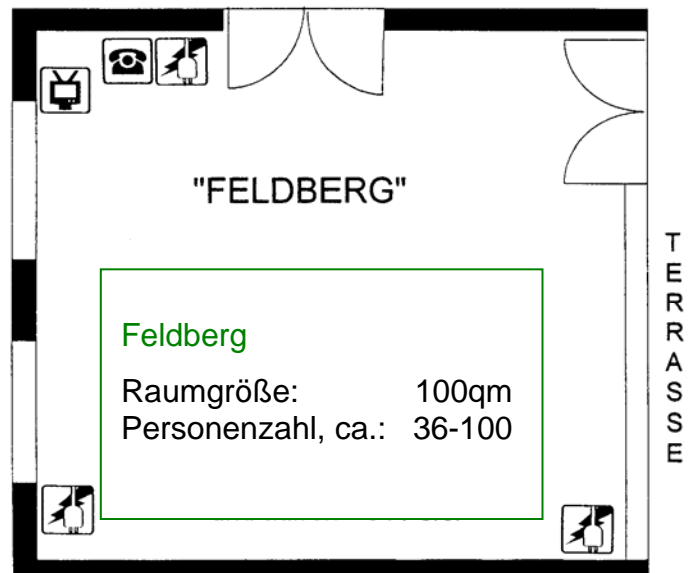

Tagen und Feiern - Räumlichkeiten im Rosenberg

Finden Sie den passenden Raum für ihre Veranstaltung

Gerne beraten wir Sie nach ihren Wünschen

	ca.qm	Stuhlreihen	Tafel	Parlamentarisch	U-Form außen	U-form innen + außen
Sonnenstübchen	35	25 Pers.	26 Pers.	16 Pers.	20 Pers.	-
Kapellenberg	60	50 Pers.	40 Pers.	35 Pers.	30 Pers.	-
Feldberg	100	100 Pers.	72 Pers.	60 Pers.	36 Pers.	54 Pers.
Main-Taunus	85	90 Pers.	60 Pers.	60 Pers.	56 Pers.	80 Pers.
Hofheim	60	75 Pers.	60 Pers.	45 Pers.	30 Pers.	50 Pers.
Weilbach	25	20 Pers.	16 Pers.	15 Pers.	14 Pers.	-
Kriftel	15	14 Pers.	8 Pers.	-	-	-

Sonnenstübchen

Raumgröße: 35qm
Personenzahl, ca.: 16-26

Kapellenberg

Raumgröße: 60qm
Personenzahl, ca.: 30-50

Feldberg

Raumgröße: 100qm
Personenzahl, ca.: 36-100

Main-Taunus
 Raumgröße: 85qm
 Personenzahl, ca.: 35-80

Hofheim
 Raumgröße: 60qm
 Personenzahl, ca.: 30-75

Weilbach
 Raumgröße: 25qm
 Personenzahl, ca.: 14-20

Kriftel
 Raumgröße: 15qm
 Personenzahl, ca.: 10-15