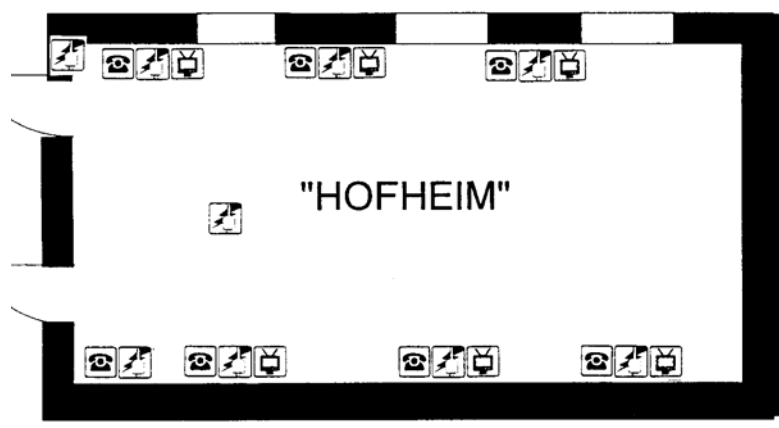

Sonnenstübchen

Raumgröße: 35qm
Personenzahl, ca.: 16-26

Kapellenberg

Raumgröße: 60qm
Personenzahl, ca.: 30-50

Feldberg

Raumgröße: 100qm
Personenzahl, ca.: 36-100

Main-Taunus
 Raumgröße: 85qm
 Personenzahl, ca.: 35-80

Hofheim
 Raumgröße: 60qm
 Personenzahl, ca.: 30-75

Weilbach
 Raumgröße: 25qm
 Personenzahl, ca.: 14-20

Kriftel
 Raumgröße: 15qm
 Personenzahl, ca.: 10-15