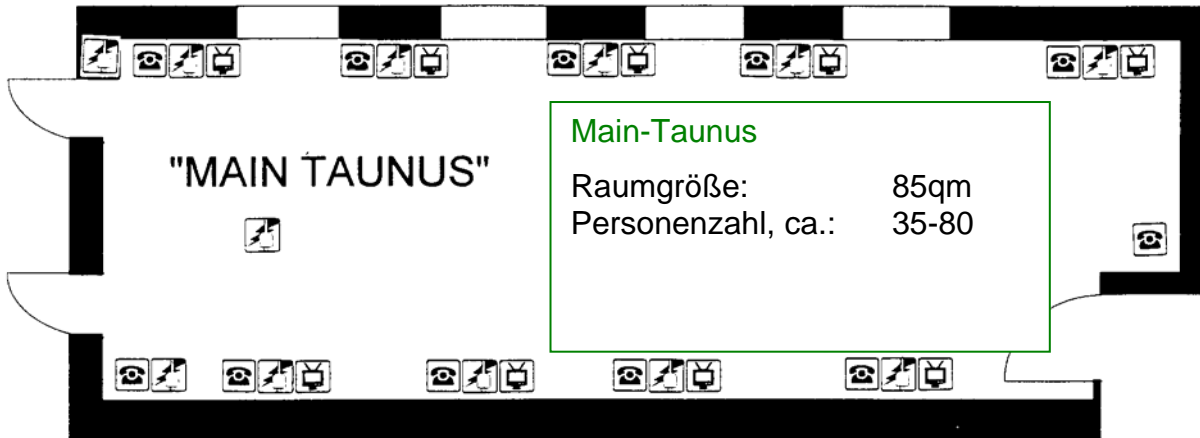

Sonnenstübchen

Raumgröße: 35qm
Personenzahl, ca.: 16-26

Kapellenberg

Raumgröße: 60qm
Personenzahl, ca.: 30-50

Feldberg

Raumgröße: 100qm
Personenzahl, ca.: 36-100

Main-Taunus
 Raumgröße: 85qm
 Personenzahl, ca.: 35-80

Hofheim
 Raumgröße: 60qm
 Personenzahl, ca.: 30-75

Weilbach
 Raumgröße: 25qm
 Personenzahl, ca.: 14-20

Kriftel
 Raumgröße: 15qm
 Personenzahl, ca.: 10-15